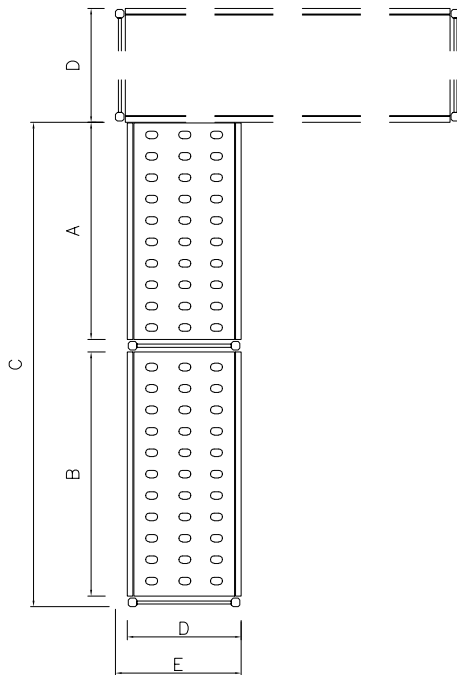

Set de estanterías de esquina con montante lateral de aluminio y 4 estantes perforados de polietileno, 1120 Kg de carga, 373x2376 mm

Descripción

Artículo No. _____

Para instalación en esquina. 4 estantes perforados de polietileno (fondo= 373mm.). Montante lateral de aluminio (altura= 1700mm.). Patas ajustables. Para combinar con estantería lineal.

Características técnicas

- El sistema completo de estanterías permite un rápido y fácil montaje de los estantes en los montantes.
- En la estructura se pueden insertar GN 1/1, 1/2 y 1/3.

Construcción

- Los montantes y los estantes están contruidos completamente en aluminio anodizado (20 micras).
- Estantes en secciones de tablillas de polietileno.
- Los estantes de polietileno se pueden lavar en el lavavajillas.
- La estantería en esquina se deben fijar al estante lineal (tanto de 375mm como de 475mm de profundidad), a través de unas abrazaderas a la barra incluidas. Se pueden posicionar en cualquier lugar a lo largo del estante lineal.
- [NOT TRANSLATED]

Aprobación: _____

Experience the Excellence
www.electroluxprofessional.com
marketing.es@electroluxprofessional.com

Alzado

Planta

Other

	A mm	B mm	C mm	D mm	E mm
137059	798	708	1578	373	407
137060	798	798	1668	373	407
137061	886	798	1756	373	407
137062	886	886	1844	373	407
137063	974	886	1932	373	407
137064	974	974	2020	373	407
137065	1062	1062	2196	373	407
137066	1152	1152	2376	373	407
137067	1240	1240	2552	373	407
137068	1330	1330	2732	373	407
137069	1505	1330	2907	373	407

Info
Uprights
137066 (ACS2372) 2

Dimensiones externas, ancho 2376 mm

Dimensiones externas, fondo 373 mm

Dimensiones externas, alto 1700 mm

Peso de carga máxima 680 kg

Peso neto 36 kg