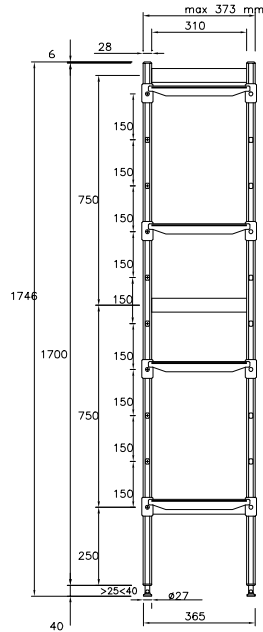

Alzado

	A mm	B mm	C mm	D mm	E mm
137059	798	708	1578	373	407
137060	798	798	1668	373	407
137061	886	798	1756	373	407
137062	886	886	1844	373	407
137063	974	886	1932	373	407
137064	974	974	2020	373	407
137065	1062	1062	2196	373	407
137066	1152	1152	2376	373	407
137067	1240	1240	2552	373	407
137068	1330	1330	2732	373	407
137069	1505	1330	2907	373	407

Info

Uprights

137066 (ACS2372) 2

Dimensiones externas, ancho 2376 mm

Dimensiones externas, fondo 373 mm

Dimensiones externas, alto 1700 mm

Peso de carga máxima 680 kg

Peso neto 36 kg